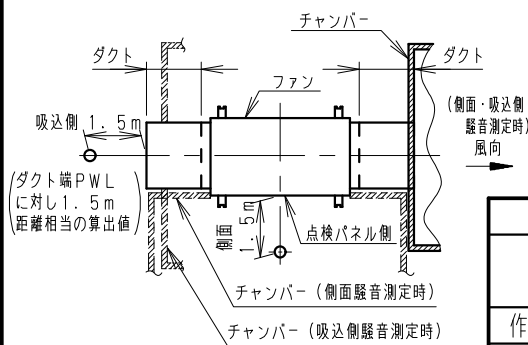

FY-25TCW3JEZ, 50Hz

本データは代表静圧時の値です。

測定条件

名称		品番	
NC曲線 50Hz (厨房形キャビネットファン(大風量タイプ))		FY-25TCW3JEZ	
作成年月日	10.09.02	尺度図面	GF-701
改訂年月日		Free整理番号	
パナソニック エコシステムズ株式会社			

FY-25TCW3JEZ, 60Hz

本データは代表静圧時の値です。

測定条件

名称		品番	
NC曲線 60Hz (厨房形キャビネットファン(大風量タイプ))		FY-25TCW3JEZ	
作成年月日	10.09.02	尺度図面	GF-702
改訂年月日		Free整理番号	
		改訂NO.	
		0	
パナソニック エコシステムズ株式会社			