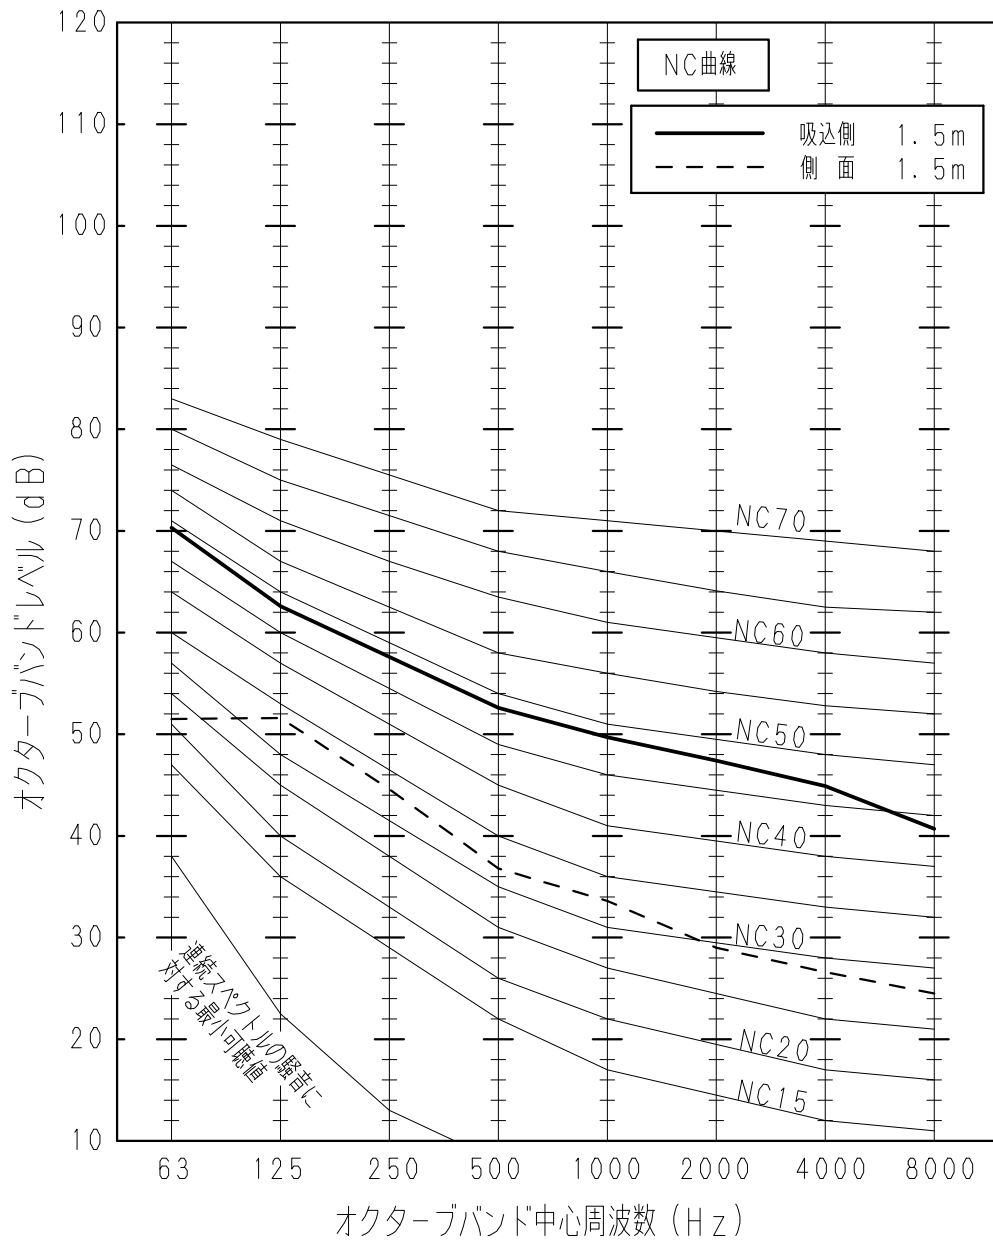

FY-25TCW3JEZ, 50Hz

本データは代表静圧時の値です。

測定条件

名称		品番	
NC曲線 50Hz (厨房形キャビネットファン(大風量タイプ))		FY-25TCW3JEZ	
作成年月日	10.09.02	尺度図面	GF-701
改訂年月日		Free整理番号	
パナソニック エコシステムズ株式会社			

FY-25TCW3JEZ, 60Hz

本データは代表静圧時の値です。

測定条件

名称		品番	
NC曲線 60Hz (厨房形キャビネットファン(大風量タイプ))		FY-25TCW3JEZ	
作成年月日	10.09.02	尺度図面	GF-702
改訂年月日		Free整理番号	
		改訂NO.	
		0	
パナソニック エコシステムズ株式会社			