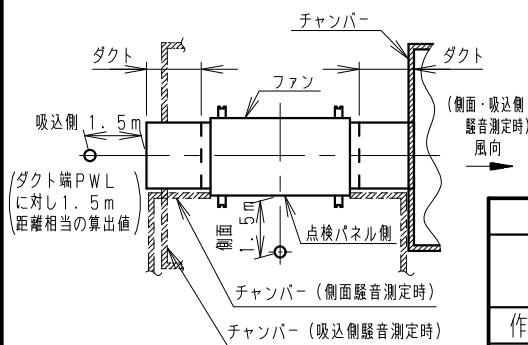

FY-25TCW3JEZ, 50Hz

本データは代表静圧時の値です。

測定条件

名称		品番	
NC曲線 50Hz (厨房形キャビネットファン(大風量タイプ))		FY-25TCW3JEZ	
作成年月日	10.09.02	尺度図面	GF-701
改訂年月日		Free整理番号	
パナソニック エコシステムズ株式会社			

FY-25TCW3JEZ, 60Hz

本データは代表静圧時の値です。

測定条件

名称		品番	
NC曲線 60Hz (厨房形キャビネットファン(大風量タイプ))		FY-25TCW3JEZ	
作成年月日	10.09.02	尺度図面	GF-702
改訂年月日		Free整理番号	
		改訂NO.	
		0	
パナソニック エコシステムズ株式会社			