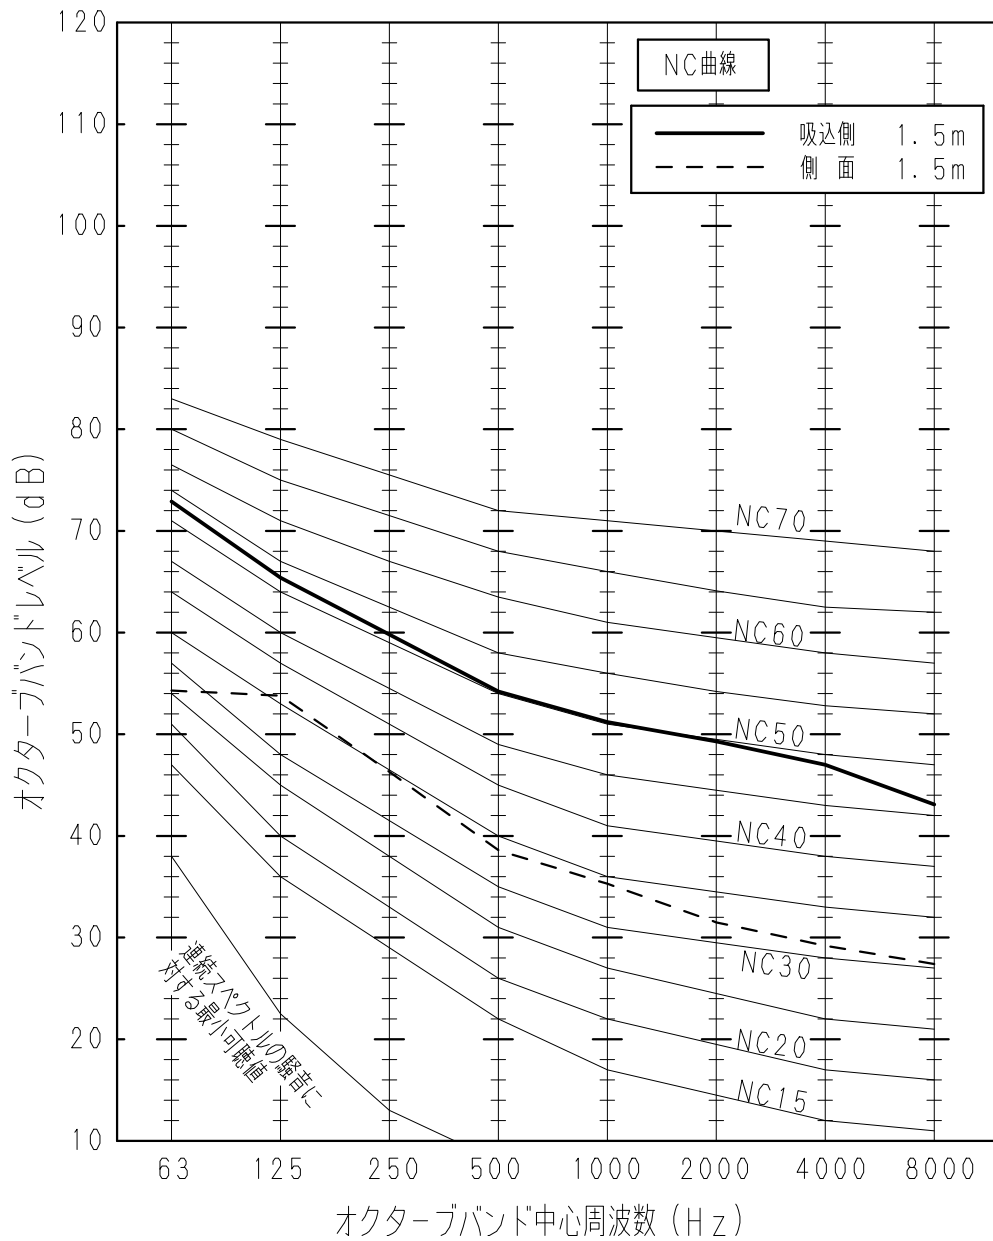

FY-25TCW3JEZ, 50Hz

本データは代表静圧時の値です。

測定条件

名称		品番	
NC曲線 50Hz (厨房形キャビネットファン(大風量タイプ))		FY-25TCW3JEZ	
作成年月日	10.09.02	尺度図面	GF-701
改訂年月日		Free整理番号	
パナソニック エコシステムズ株式会社			

FY-25TCW3JEZ, 60Hz

本データは代表静圧時の値です。

測定条件

名称		品番	
NC曲線 60Hz (厨房形キャビネットファン(大風量タイプ))		FY-25TCW3JEZ	
作成年月日	10.09.02	尺度図面	GF-702
改訂年月日		Free整理番号	
		改訂NO.	
		0	
パナソニック エコシステムズ株式会社			