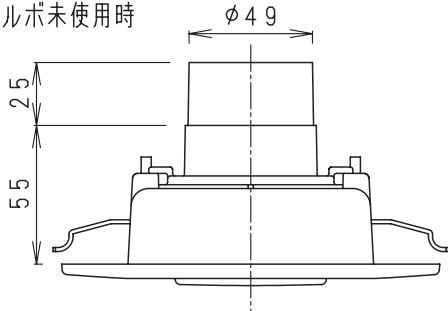

- 取り付け穴あけ寸法：φ110～φ120mm  
(リングプレート使用時：φ120mm)
- 取り付け可能天井材厚み：6～30mm

■ エルボ未使用時

■ 抵抗損失曲線 (排気)

| 色記号 | グリル色彩   | マンセル値         |
|-----|---------|---------------|
| -W  | ホワイト    | 3.2Y 8.9/0.6  |
| -T  | ライトブラウン | 8.1YR 7.0/4.0 |