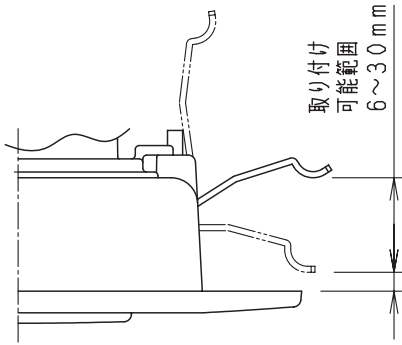

- 取り付け穴あけ寸法：φ110～φ120mm  
(リングプレート使用時：φ120mm)
- 取り付け可能天井材厚み：6～30mm

■ エルボ未使用時

■ 抵抗損失曲線 (排気)

| 色記号 | グリル色彩   | マンセル値         |
|-----|---------|---------------|
| -W  | ホワイト    | 3.2Y 8.9/0.6  |
| -T  | ライトブラウン | 8.1YR 7.0/4.0 |