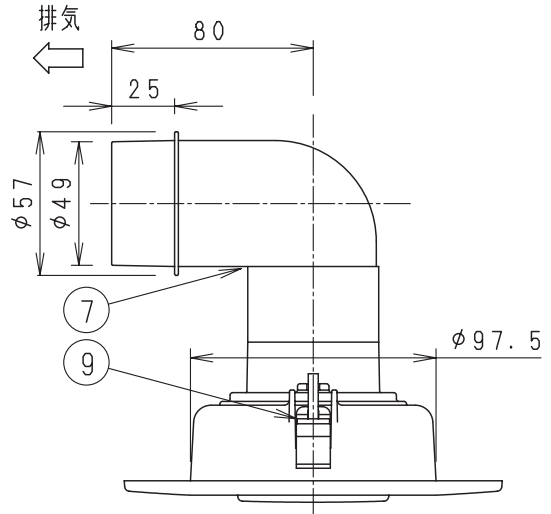

- 取り付け穴あけ寸法：φ110～φ120mm  
(リングプレート使用時：φ120mm)
- 取り付け可能天井材厚み：6～30mm

■ エルボ未使用時

■ 抵抗損失曲線 (排気)

| 色記号 | グリル色彩   | マンセル値         |
|-----|---------|---------------|
| -W  | ホワイト    | 3.2Y 8.9/0.6  |
| -T  | ライトブラウン | 8.1YR 7.0/4.0 |