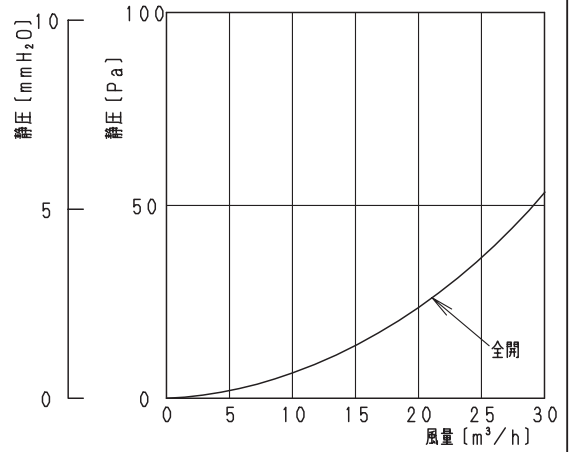

- 取り付け穴あけ寸法：φ110～φ120mm  
(リングプレート使用時：φ120mm)
- 取り付け可能天井材厚み：6～30mm

■ エルボ未使用時

■ 抵抗損失曲線 (排気)

| 色記号 | グリル色彩   | マンセル値         |
|-----|---------|---------------|
| -W  | ホワイト    | 3.2Y 8.9/0.6  |
| -T  | ライトブラウン | 8.1YR 7.0/4.0 |