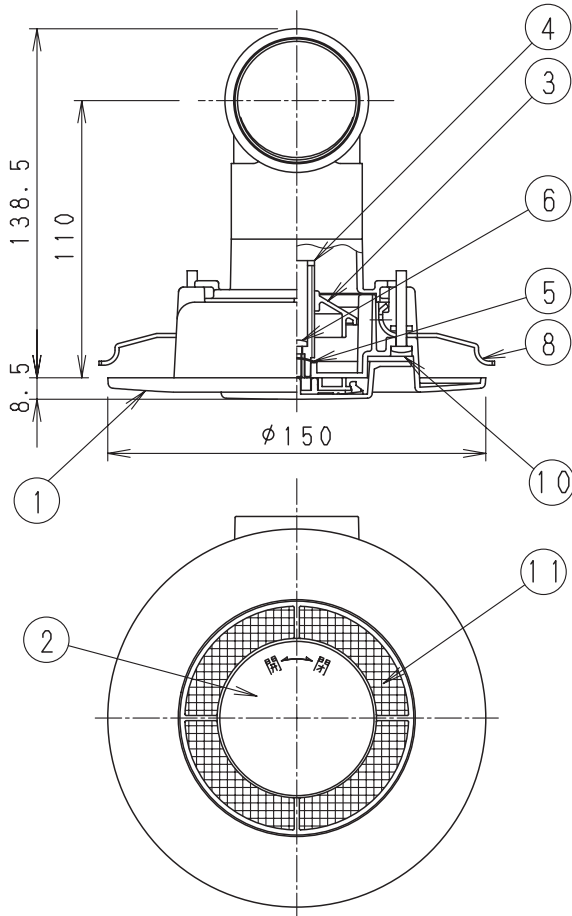

- 取り付け穴あけ寸法：φ110～φ120mm  
(リングプレート使用時：φ120mm)
- 取り付け可能天井材厚み：6～30mm

■ エルボ未使用時

■ 抵抗損失曲線 (排気)

| 色記号 | グリル色彩   | マンセル値         |
|-----|---------|---------------|
| -W  | ホワイト    | 3.2Y 8.9/0.6  |
| -T  | ライトブラウン | 8.1YR 7.0/4.0 |

| 番号 | 品名     | 数量 | 材質      |
|----|--------|----|---------|
| 1  | グリル    | 1  | ABS樹脂   |
| 2  | グリルカバー | 1  | ABS樹脂   |
| 3  | 风量調節板  | 1  | ポリアセタール |
| 4  | 調節ねじ   | 1  | ポリアセタール |
| 5  | ばね     | 1  | ステンレス   |
| 6  | ねじ     | 1  | 鉄       |
| 7  | エルボ    | 1  | ABS樹脂   |
| 8  | 固定金具   | 2  | 亜鉛鋼板    |
| 9  | 固定ナット  | 2  | 亜鉛鋼板    |
| 10 | ねじ     | 2  | 鉄       |
| 11 | フィルター  | 1  | ポリエステル  |